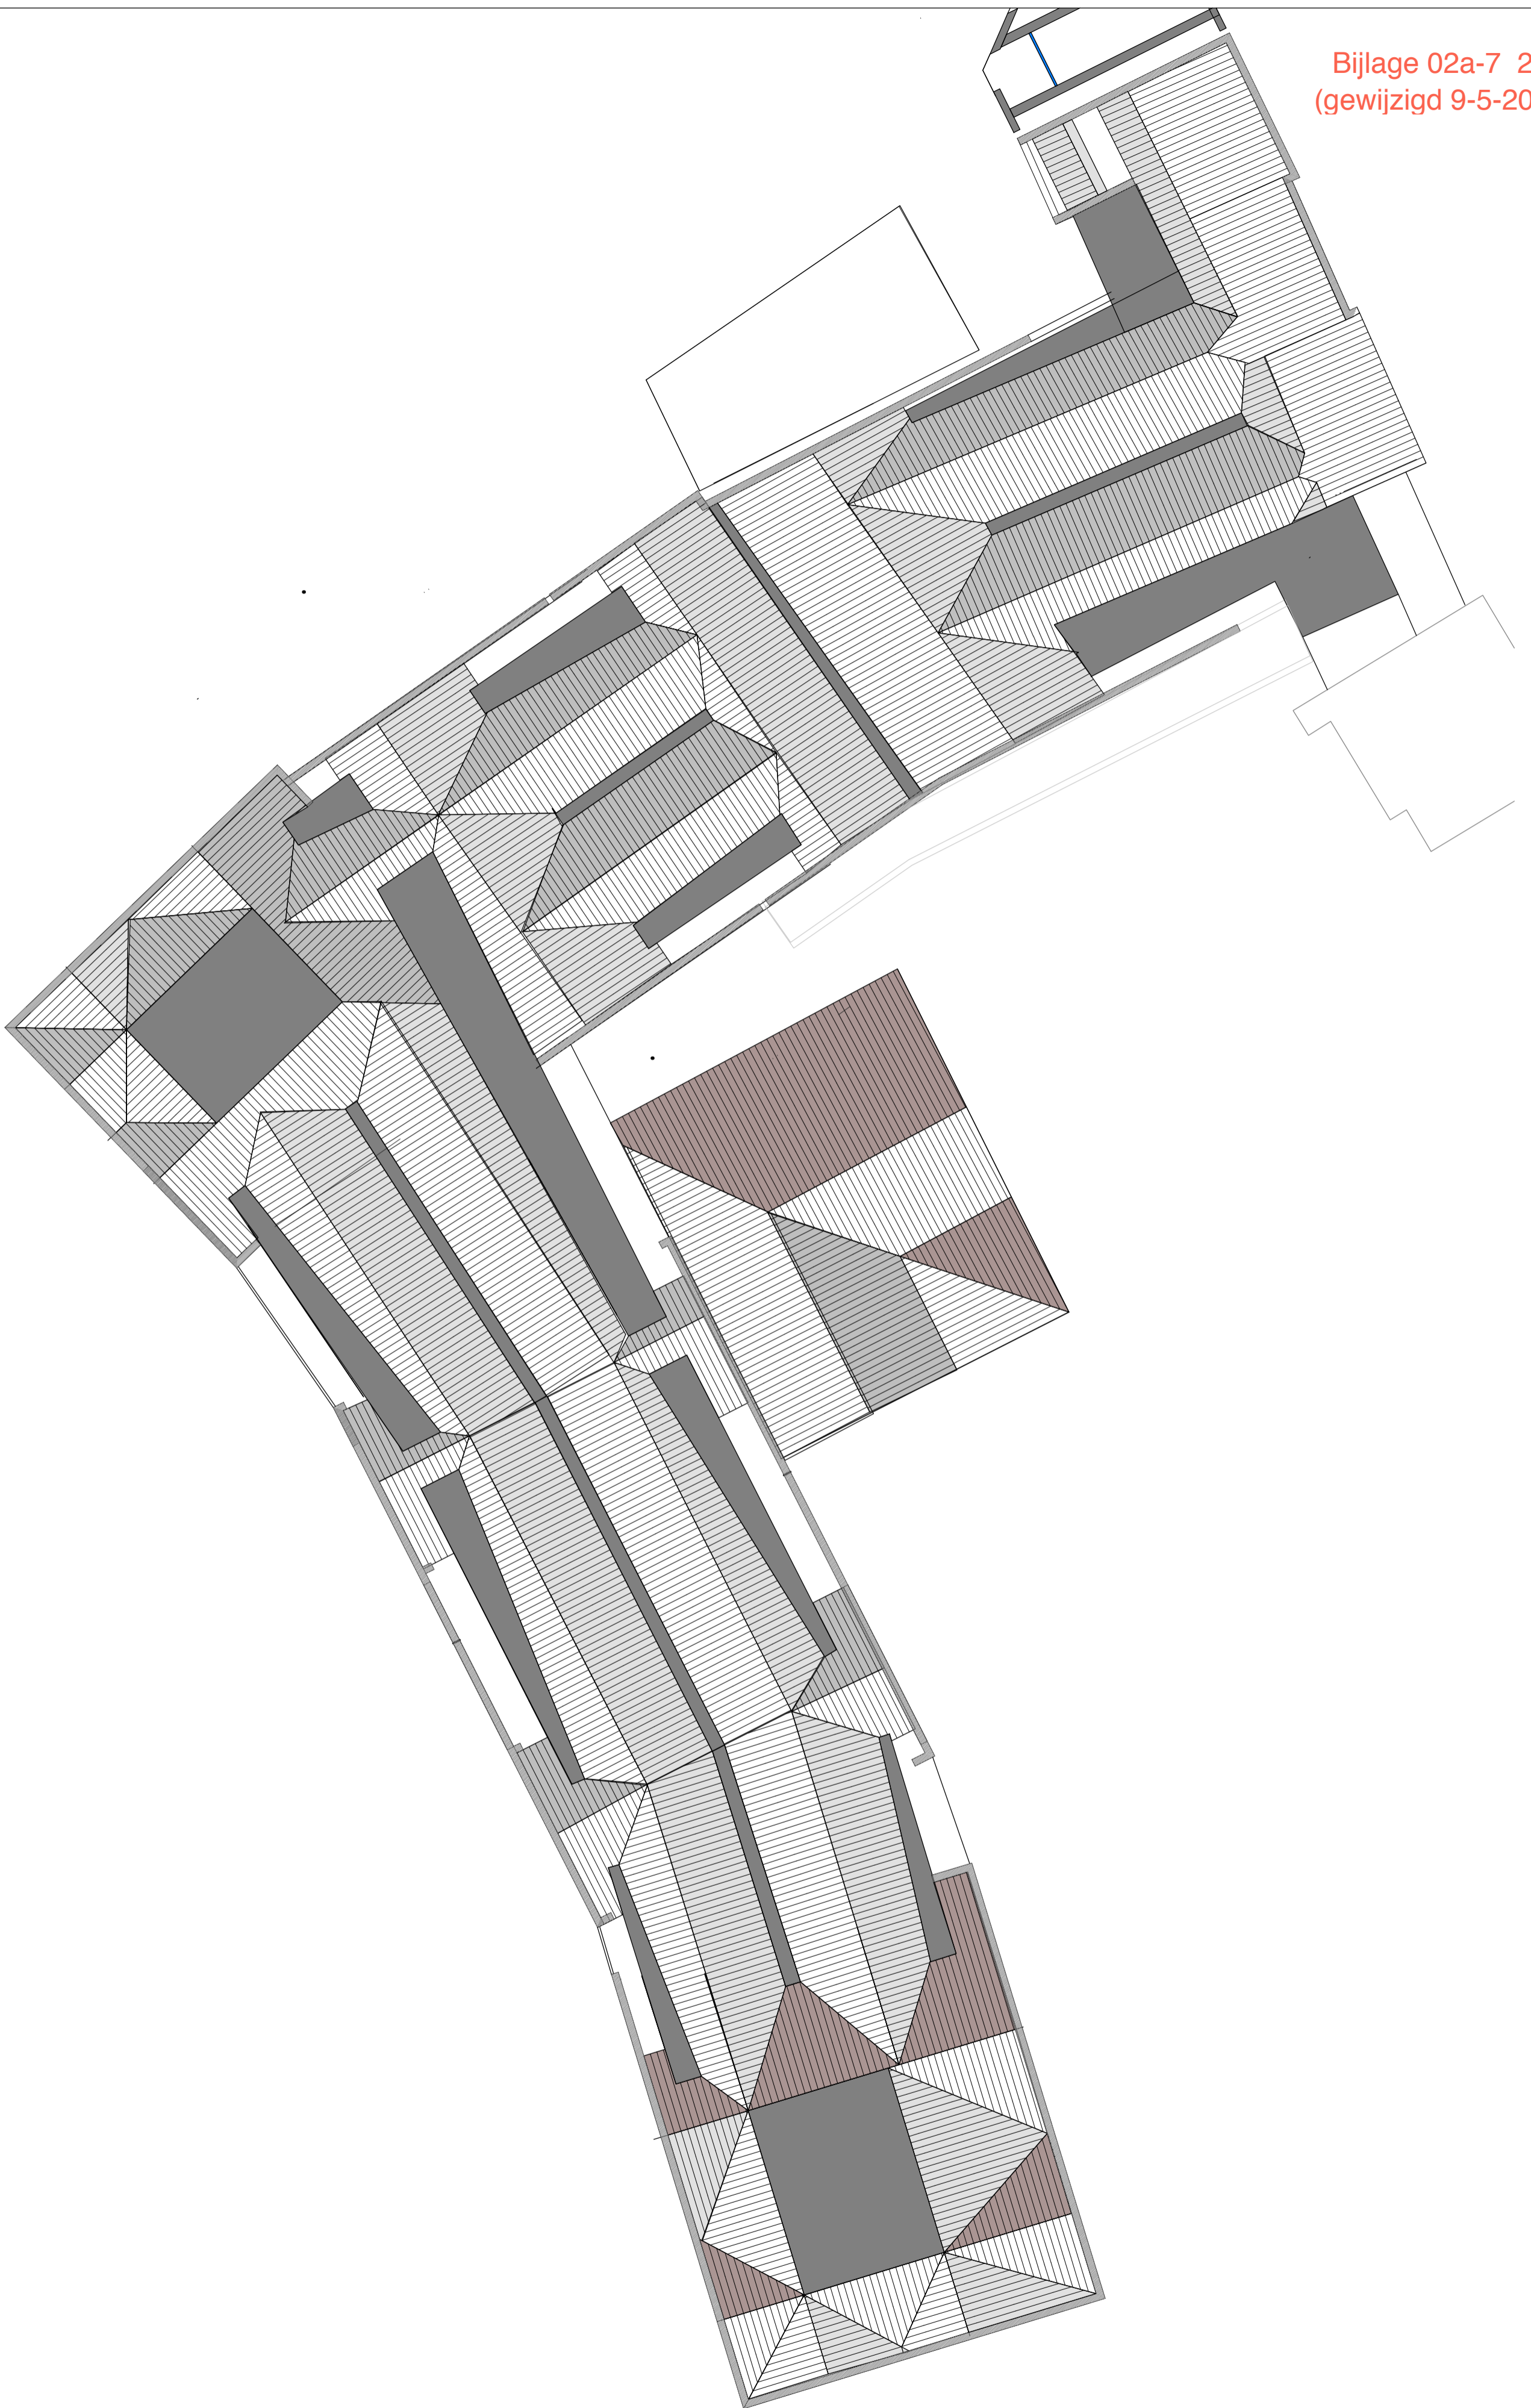

EEN SAMENWERKING VAN HARMONISCHE ARCHITECTUUR BV EN ARCHITECTENBUREAU SANDOOR OOPADATGEVER BOMMELUC TEK 4
MILIEUSHOUTL DOMAINE SCALAAL 1:200 09-05-2016, MM

EEN SAMENWERKING VAN HARMONISCHE ARCHITECTUUR BV EN ARCHITECTENBUREAU SANDOZ OOPDRACHTGEVER BOMBLUC TEK6
WELNESSHOTEL DOMBURG SCHAAL 1:200 09-05-2016, MM

EEN SAMENWERKING VAN HARMONISCHE ARCHITECTUUR BV EN ARCHITECTENBUREAU SANDOOR OOPDRACHTGEVER BOMMELEU TEK8
MELNESHOTEL DOMPURS SCHAAL 1:200 09-05-2016, MM

dakopzicht