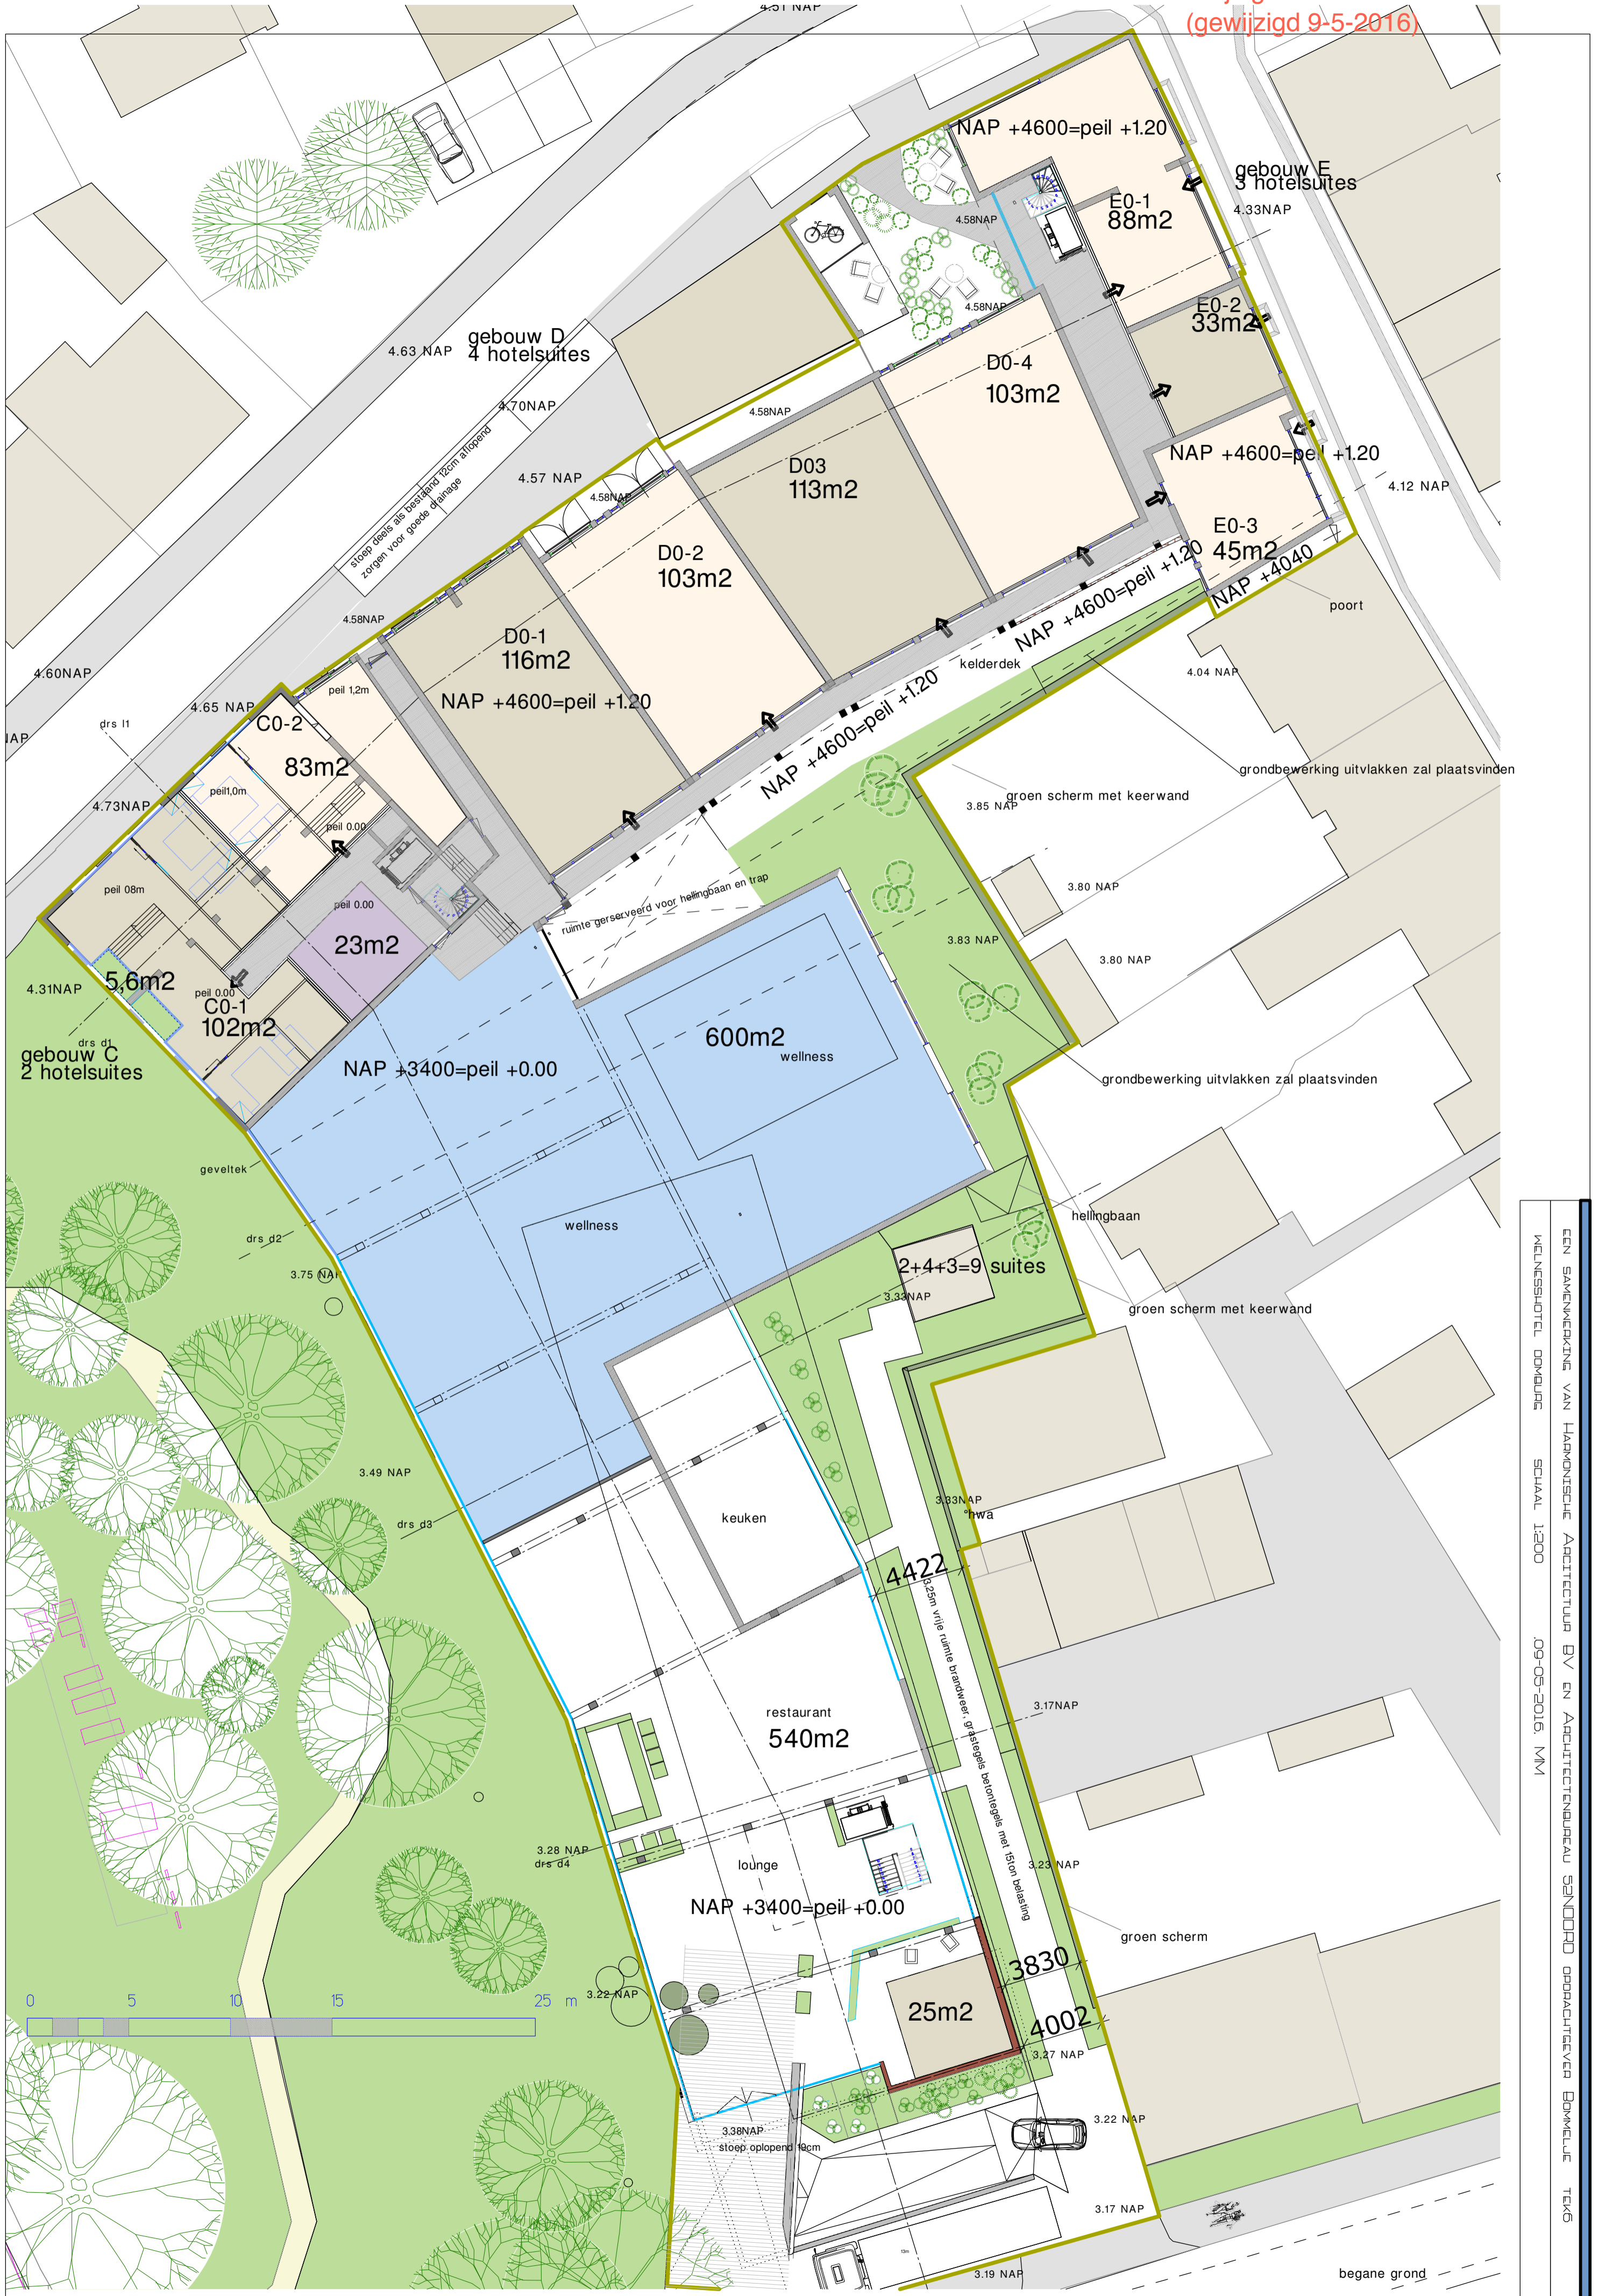

EEN SAMENWERKING VAN HARMONISCHE ARCHITECTUUR BV EN ARCHITECTENBUREAU SANDOOR OOPADATGEVER BOMMELUC TEK 4
MILIEUSHOUTL DOMAINE SCALAAL 1:200 09-05-2016, MM

EEN SAMENWERKING VAN HARMONISCHE ARCHITECTUUR BV EN ARCHITECTENBUREAU SANDOZ OOPDRACHTGEVER BOMBLUC TEK6
WELNESSHOTEL DOMBURG SCHAAL 1:200 09-05-2016, MM

EEN SAMENWERKING VAN HARMONISCHE ARCHITECTUUR BV EN ARCHITECTENBUREAU SANDOOR OOPDRACHTGEVER BOMMELEU TEK8
MELNESHOTEL DOMPURS SCHAAL 1:200 09-05-2016, MM

dakopzicht