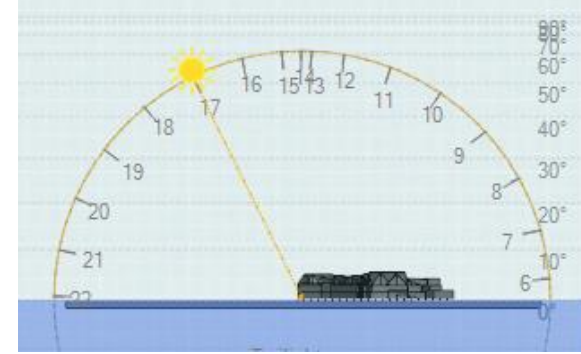

bestaand

Tijd Polair Relatief

zondag 21 juni 2015 schelpweg 8, 4357 RH Domburg, Neth

17:00

Zomertijd

2 GMT

0,0 H.L.

0 A.S.L.

0 12 23 Uur

0' 30' 59' Minuten

0° 180° 360°

0 Noord

21 juni 17.00 uur nieuw

bestemming

bestaand

Tijd Polair Relatief