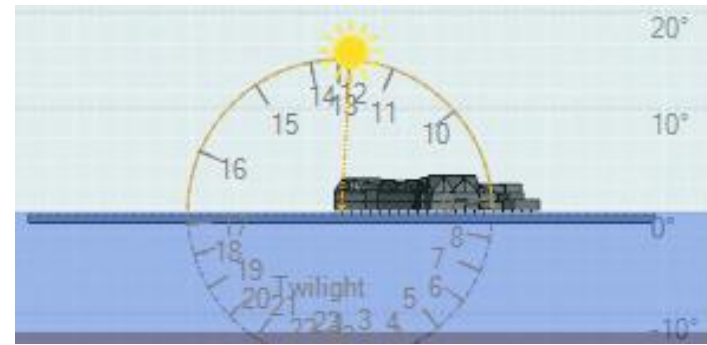

Zomertijd

1 GMT

0,0 H.L.

0 A.S.L.

0 12 23 Uur

0' 30' 59' Minuten

0° 180° 360°

0 Noord