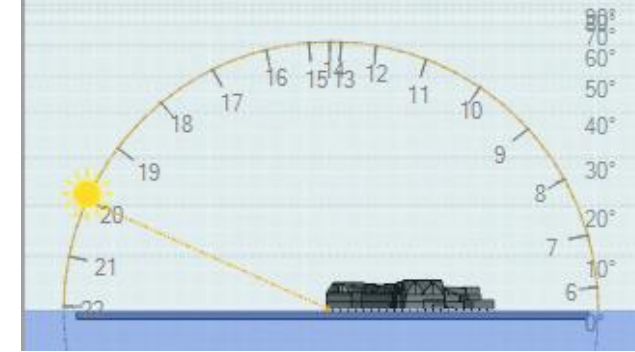

Zomertijd

2 GMT

0.0 H.L.

0 A.S.L.

0 12 23 Uur

0' 30' 59' Minuten

0° 180° 360°

0 Noord