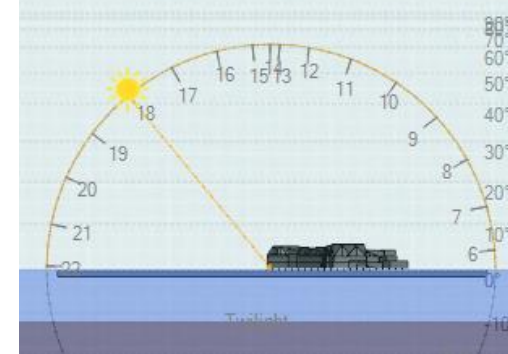

0 12 23 Uur

0' 30' 59' Minuten

0° 180° 360°

0 Noord

21 juni 17.00 uur nieuw

bestemming

bestaand

Tijd Polair Relatief

0° 180° 360°

0 Noord

21 juni 18.00 uur nieuw

bestemming

bestaand

Tijd Polair Relatief

zondag 21 juni 2015 schelpweg 8, 4357 RH Domburg, Neth

20:00

Zomertijd

2 GMT

0.0 H.L.

0 A.S.L.

0 12 23 Uur

0' 30' 59' Minuten

0° 180° 360°

0 Noord