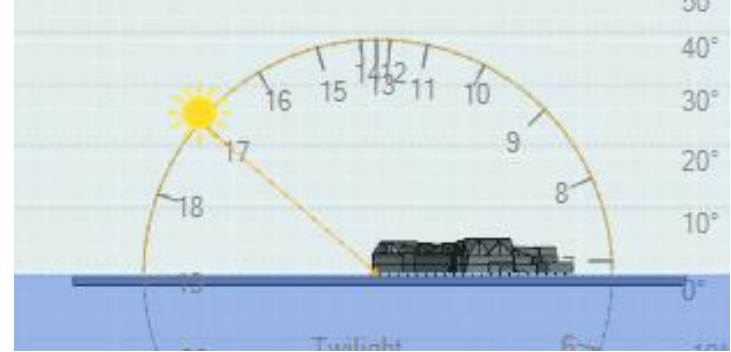

Zomertijd

1 GMT

0,0 H.L.

0 A.S.L.

0 12 23 Uur

0' 30' 59' Minuten

0° 180° 360°

0 Noord