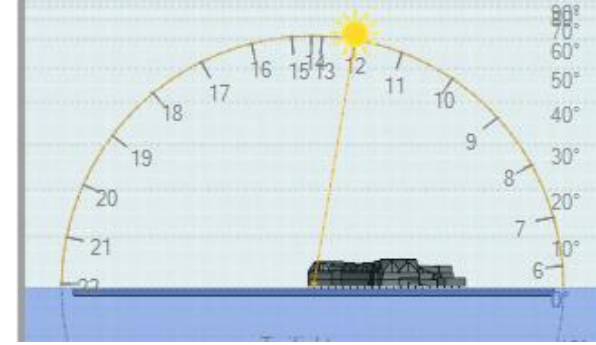

0 12 23

Uur

0' 30' 59'

Minuten

0° 180° 360°

0 Noord

21 juni 12.00 uur nieuw

bestemming