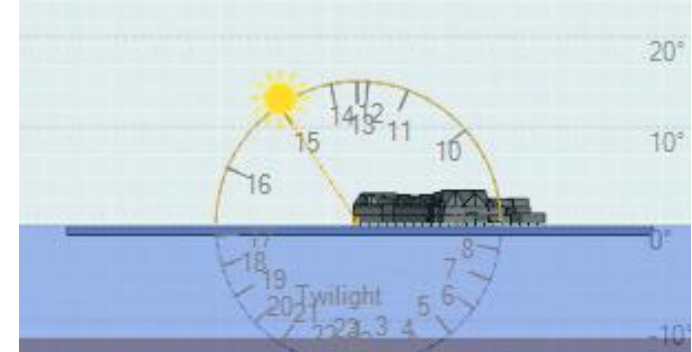

bestaand

Tijd Polair Relatief

zondag 21 december 2014

15:00

schelpweg 8, 4357 RH Domburg, Neth

0 12 23

0' 30' 59'

0' 180° 360°

0

Uur

Minuten

Noord

☐ Zomertijd

1 GMT

0,0 H.L.

0 A.S.L.