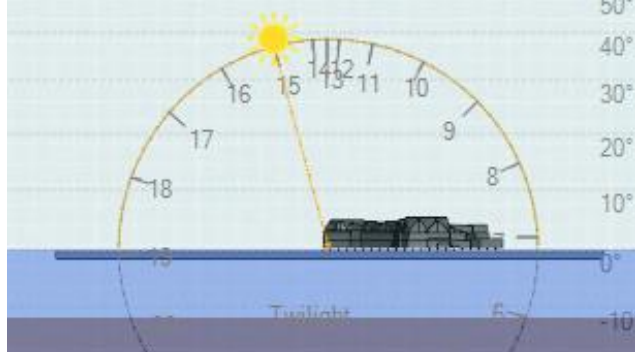

bestaand

Tijd Polair Relatief

zaterdag 21 maart 2015

15:00

schelpweg 8, 4357 RH Domburg, Neth

☐ Zomertijd

1 GMT

0,0 H.L.

0 A.S.L.

0 12 23

0' 30' 59'

0° 180° 360°

0 Noord

Uur

Minuten

Noord