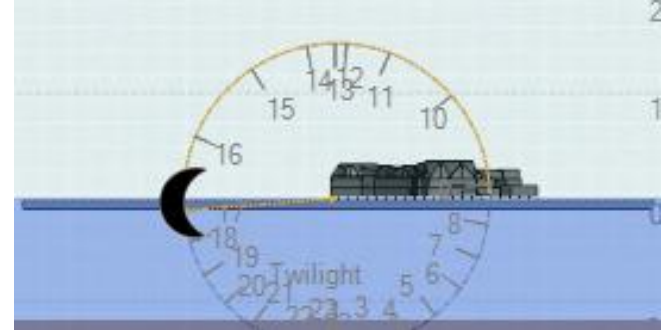

bestaand

Tijd Polair Relatief

zondag 21 december 2014 schelpweg 8, 4357 RH Domburg, Neth

17:00

☐ Zomertijd

1 GMT

0,0 H.L.

0 A.S.L.

0 12 23 Uur

0° 30° 59' Minuten

0° 180° 360°

0 Noord