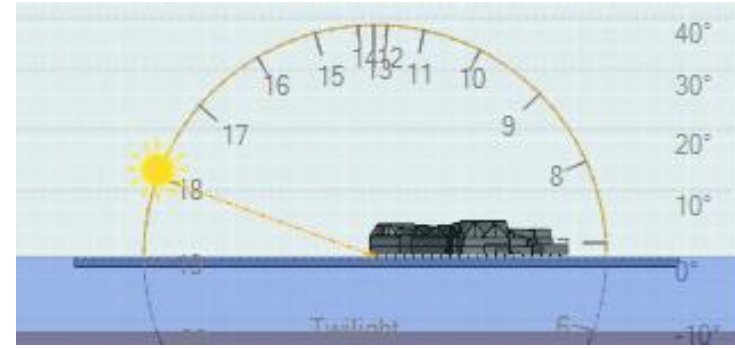

0 Noord

21 maart 18.00 uur nieuw

bestemming

bestaand

Tijd Polair Relatief

zondag 21 juni 2015 schelpweg 8, 4357 RH Domburg, Neth

09:00

Zomertijd