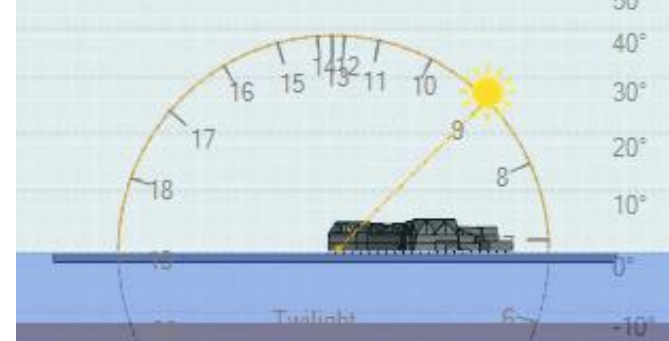

1 GMT

0,0 H.L.

0 A.S.L.

0 12 23 Uur

0' 30' 59' Minuten

0° 180° 360°

0 Noord

21 maart 9.00 uur nieuw