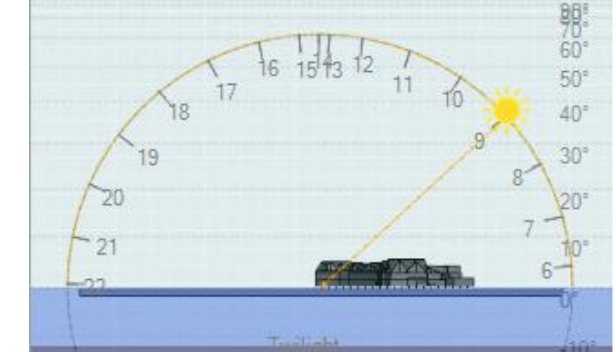

2 GMT

0.0 H.L.

0 A.S.L.

0 12 23 Uur

0' 30' 59' Minuten

0° 180° 360° Noord

21 juni 9.00 uur nieuw

bestemming